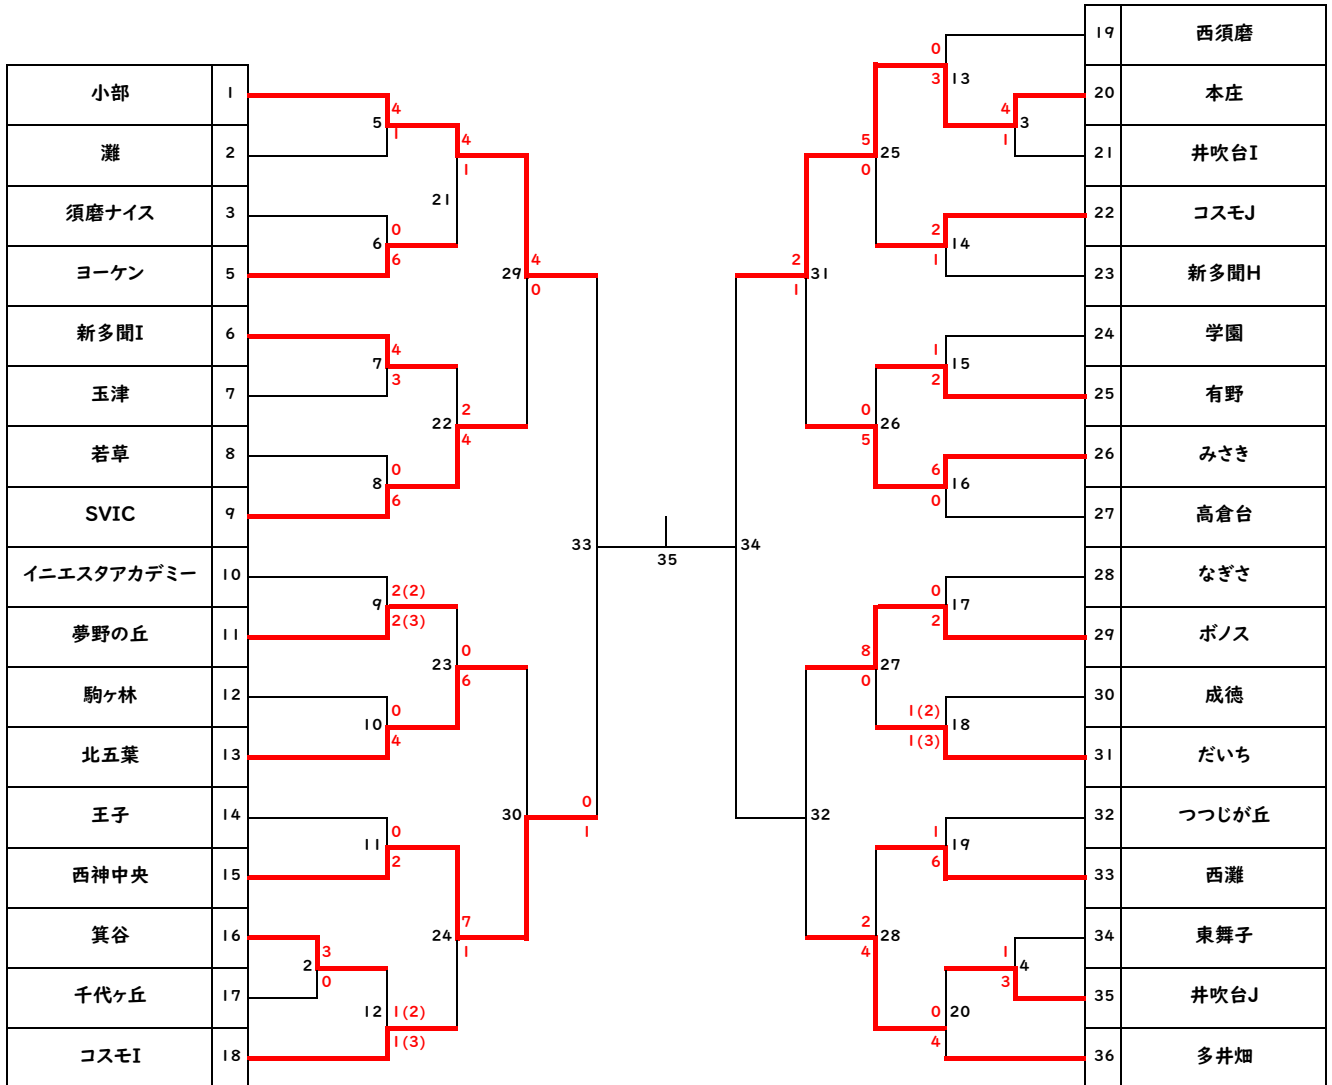

第27回フレンドリー大会 6年の部

第27回フレンドリー大会 5年の部

4年の部 予選リーグ

Aブロック		井吹台	有瀬	コスモ	新多聞	勝点	得点	失点	得失点	順位
A①	井吹台		0-0	2-1		4	2	1	1	2
A②	有瀬	0-0			3-0	4	3	0	3	1
A③	コスモ	1-2			0-0	1	1	2	-1	3
A④	新多聞		0-3	0-0		1	0	3	-3	4

Bブロック		西神中央	北須磨	鶴甲	蓮池	勝点	得点	失点	得失点	順位
B①	西神中央		0-0	0-4		0	0	4	-4	3
B②	北須磨	0-0			7-0	3	7	0	7	2
B③	鶴甲	4-0			6-0	6	10	0	10	1
B④	蓮池		0-7	0-6		0	0	13	-13	4

4年の部 決勝トーナメント

第27回フレンドリー大会 3年の部

女子の部 予選リーグ

Aブロック		箕谷	つつじが丘	有瀬B	学園A	勝点	得点	失点	得失点	順位
A①	箕谷		6-0	9-0		6	15	0	15	1
A②	つつじが丘	0-6			1-4	0	1	10	-9	3
A③	有瀬B	0-9			0-8	0	0	17	-17	4
A④	学園A		4-1	8-0		6	12	1	11	2

Bブロック		井吹台	学園B	有瀬A	八多	勝点	得点	失点	得失点	順位
B①	井吹台		4-0	0-0		4	4	0	4	1
B②	学園B	0-4			0-0	1	0	4	-4	4
B③	有瀬A	0-0			1-0	4	1	0	1	2
B④	八多		0-0	0-1		1	0	1	-1	3

女子の部 決勝トーナメント

準決勝

女1	Aブロック	1位	箕谷	
	Bブロック	2位	有瀬A	

女2	Bブロック	1位	井吹台	
	Aブロック	2位	学園A	

決勝

女3				
----	--	--	--	--

優勝	
----	--

3位決定戦