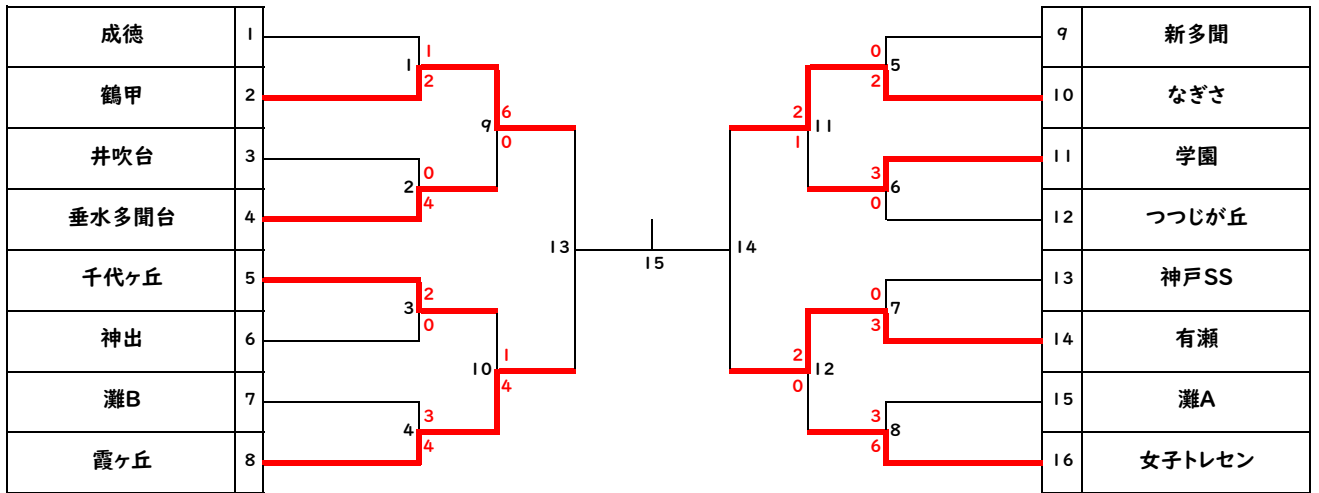

第27回フレンドリー大会 6年の部

第27回フレンドリー大会 5年の部

4年の部 予選リーグ

Aブロック		井吹台	有瀬	コスモ	新多聞	勝点	得点	失点	得失点	順位
A①	井吹台		0-0	2-1		4	2	1	1	2
A②	有瀬	0-0			3-0	4	3	0	3	1
A③	コスモ	1-2			0-0	1	1	2	-1	3
A④	新多聞		0-3	0-0		1	0	3	-3	4

Bブロック		西神中央	北須磨	鶴甲	蓮池	勝点	得点	失点	得失点	順位
B①	西神中央		0-0	0-4		0	0	4	-4	3
B②	北須磨	0-0			7-0	3	7	0	7	2
B③	鶴甲	4-0			6-0	6	10	0	10	1
B④	蓮池		0-7	0-6		0	0	13	-13	4

4年の部 決勝トーナメント

第27回フレンドリー大会 3年の部

女子の部 予選リーグ

Aブロック		箕谷	つつじが丘	有瀬B	学園A	勝点	得点	失点	得失点	順位
A①	箕谷		6-0	9-0		6	15	0	15	1
A②	つつじが丘	0-6			1-4	0	1	10	-9	3
A③	有瀬B	0-9			0-8	0	0	17	-17	4
A④	学園A		4-1	8-0		6	12	1	11	2

Bブロック		井吹台	学園B	有瀬A	八多	勝点	得点	失点	得失点	順位
B①	井吹台		4-0	0-0		4	4	0	4	1
B②	学園B	0-4			0-0	1	0	4	-4	4
B③	有瀬A	0-0			1-0	4	1	0	1	2
B④	八多		0-0	0-1		1	0	1	-1	3

女子の部 決勝トーナメント

準決勝

女1	Aブロック	1位	箕谷	
	Bブロック	2位	有瀬A	

女2	Bブロック	1位	井吹台	
	Aブロック	2位	学園A	

決勝

女3				
----	--	--	--	--

優勝	
----	--

3位決定戦