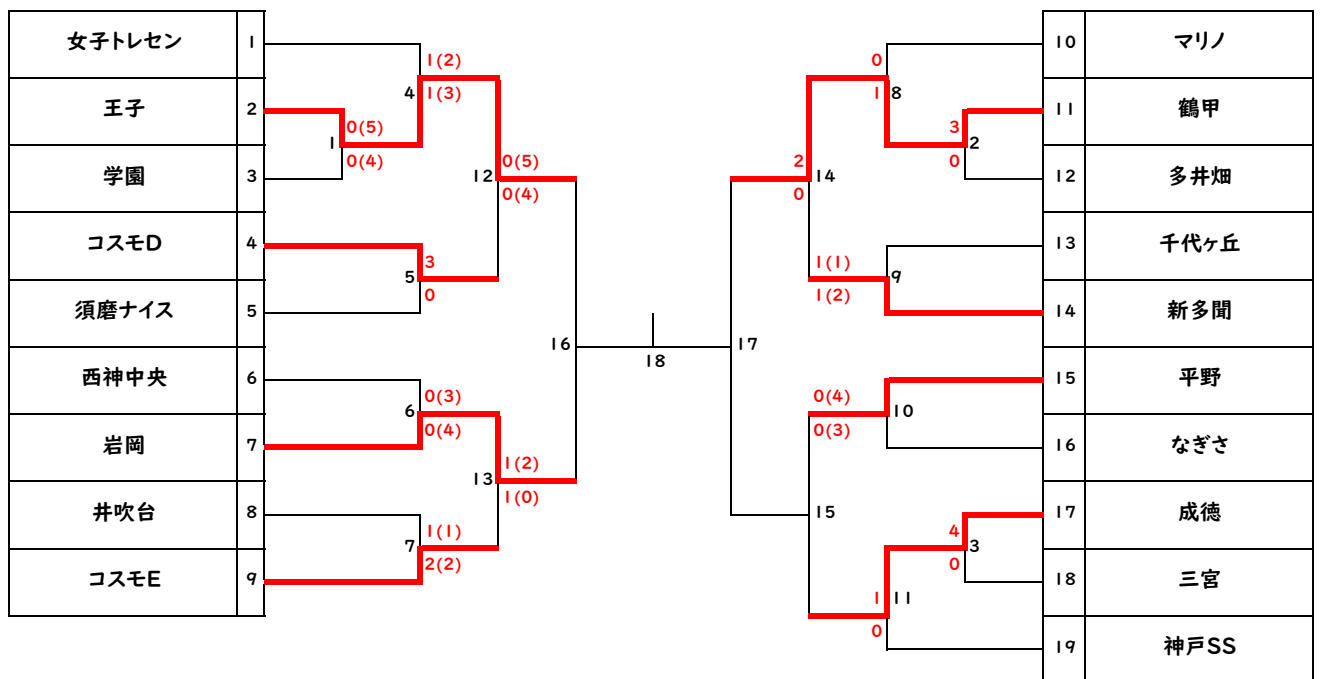

第27回フレンドリー大会 6年の部

第27回フレンドリー大会 5年の部

4年の部 予選リーグ

Aブロック		井吹台	有瀬	コスモ	新多聞	勝点	得点	失点	得失点	順位
A①	井吹台		0-0	2-1		4	2	1	1	2
A②	有瀬	0-0			3-0	4	3	0	3	1
A③	コスモ	1-2			0-0	1	1	2	-1	3
A④	新多聞		0-3	0-0		1	0	3	-3	4

Bブロック		西神中央	北須磨	鶴甲	蓮池	勝点	得点	失点	得失点	順位
B①	西神中央		0-0	0-4		0	0	4	-4	3
B②	北須磨	0-0			7-0	3	7	0	7	2
B③	鶴甲	4-0			6-0	6	10	0	10	1
B④	蓮池		0-7	0-6		0	0	13	-13	4

4年の部 決勝トーナメント

第27回フレンドリー大会 3年の部

女子の部 予選リーグ

Aブロック		箕谷	つつじが丘	有瀬B	学園A	勝点	得点	失点	得失点	順位
A①	箕谷		6-0	9-0		6	15	0	15	1
A②	つつじが丘	0-6			1-4	0	1	10	-9	3
A③	有瀬B	0-9			0-8	0	0	17	-17	4
A④	学園A		4-1	8-0		6	12	1	11	2

Bブロック		井吹台	学園B	有瀬A	八多	勝点	得点	失点	得失点	順位
B①	井吹台		4-0	0-0		4	4	0	4	1
B②	学園B	0-4			0-0	1	0	4	-4	4
B③	有瀬A	0-0			1-0	4	1	0	1	2
B④	八多		0-0	0-1		1	0	1	-1	3

女子の部 決勝トーナメント

準決勝

女1	Aブロック	1位	箕谷	
	Bブロック	2位	有瀬A	

女2	Bブロック	1位	井吹台	
	Aブロック	2位	学園A	

決勝

女3				
----	--	--	--	--

優勝	
----	--

3位決定戦