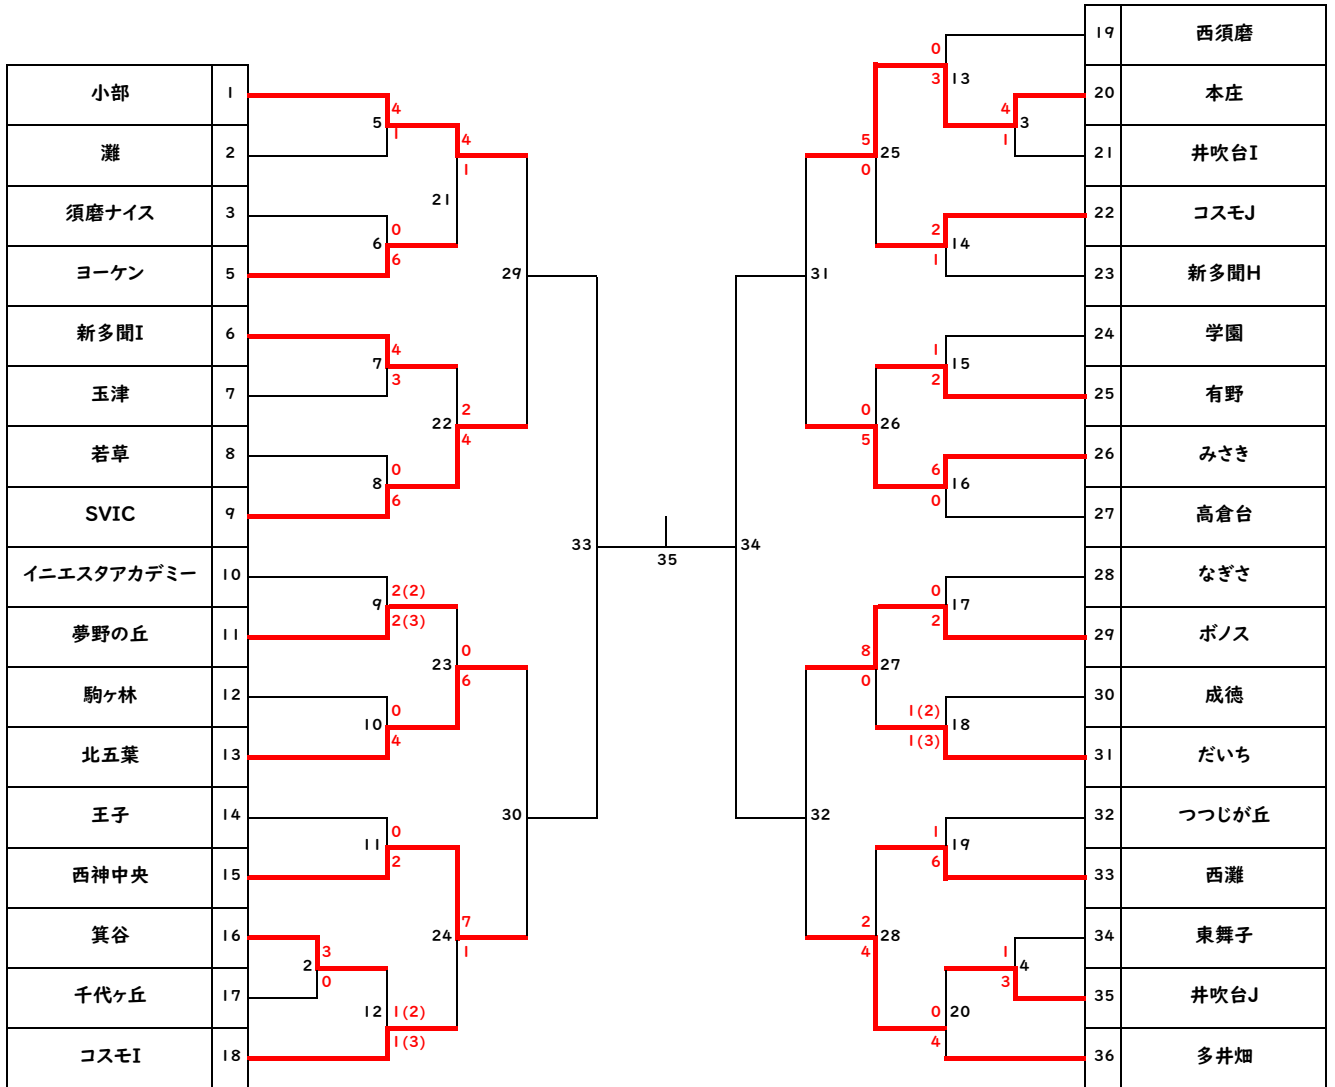

第27回フレンドリー大会 6年の部

第27回フレンドリー大会 5年の部

4年の部 予選リーグ

Aブロック		井吹台	有瀬	コスモ	新多聞	勝点	得点	失点	得失点	順位
A①	井吹台									0
A②	有瀬									0
A③	コスモ									0
A④	新多聞									0

Bブロック		西神中央	北須磨	鶴甲	蓮池	勝点	得点	失点	得失点	順位
B①	西神中央		0-0	0-4		0	0	4	-4	3
B②	北須磨	0-0			7-0	3	7	0	7	2
B③	鶴甲	4-0			6-0	6	10	0	10	1
B④	蓮池		0-7	0-6		0	0	13	-13	4

4年の部 決勝トーナメント

第27回フレンドリー大会 3年の部

女子の部 予選リーグ

Aブロック		箕谷	つつじが丘	有瀬B	学園A	勝点	得点	失点	得失点	順位
A①	箕谷									0
A②	つつじが丘									0
A③	有瀬B									0
A④	学園A									0

Bブロック		井吹台	学園B	有瀬A	八多	勝点	得点	失点	得失点	順位
B①	井吹台									0
B②	学園B									0
B③	有瀬A									0
B④	八多									0

女子の部 決勝トーナメント

準決勝

女1	Aブロック	1位		
	Bブロック	2位		

女2	Bブロック	1位		
	Aブロック	2位		

決勝

女3				
----	--	--	--	--

優勝	
----	--

3位決定戦