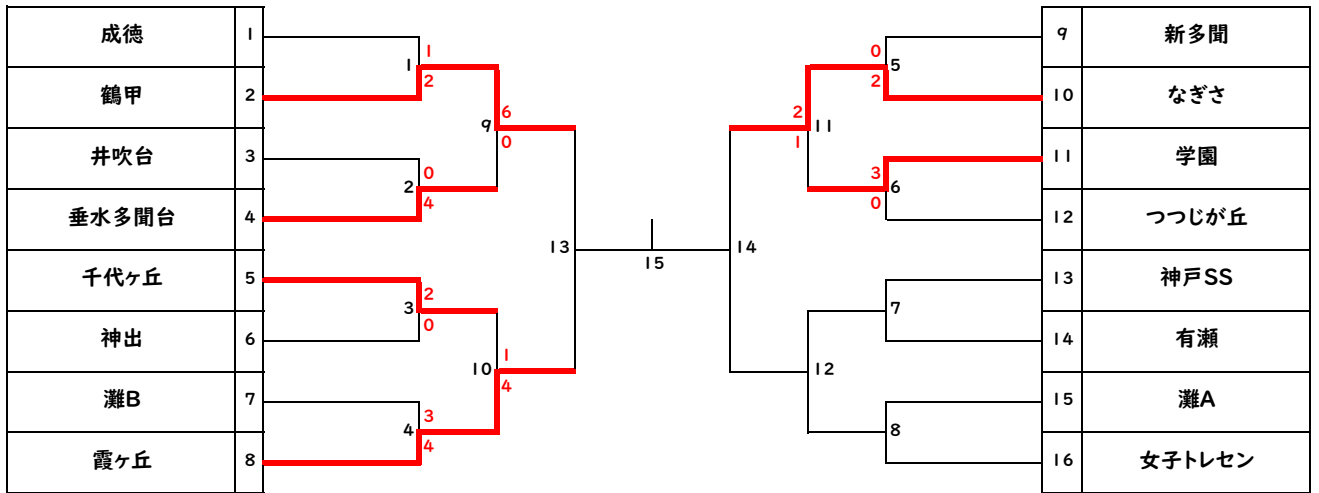

第27回フレンドリー大会 6年の部

第27回フレンドリー大会 5年の部

4年の部 予選リーグ

Aブロック		井吹台	有瀬	コスモ	新多聞	勝点	得点	失点	得失点	順位
A①	井吹台									0
A②	有瀬									0
A③	コスモ									0
A④	新多聞									0

Bブロック		西神中央	北須磨	鶴甲	蓮池	勝点	得点	失点	得失点	順位
B①	西神中央		0-0	0-4		0	0	4	-4	3
B②	北須磨	0-0			7-0	3	7	0	7	2
B③	鶴甲	4-0			6-0	6	10	0	10	1
B④	蓮池		0-7	0-6		0	0	13	-13	4

4年の部 決勝トーナメント

第27回フレンドリー大会 3年の部

女子の部 予選リーグ

Aブロック		箕谷	つつじが丘	有瀬B	学園A	勝点	得点	失点	得失点	順位
A①	箕谷									0
A②	つつじが丘									0
A③	有瀬B									0
A④	学園A									0

Bブロック		井吹台	学園B	有瀬A	八多	勝点	得点	失点	得失点	順位
B①	井吹台									0
B②	学園B									0
B③	有瀬A									0
B④	八多									0

女子の部 決勝トーナメント

準決勝

女1	Aブロック	1位		
	Bブロック	2位		

女2	Bブロック	1位		
	Aブロック	2位		

決勝

女3				
----	--	--	--	--

優勝	
----	--

3位決定戦