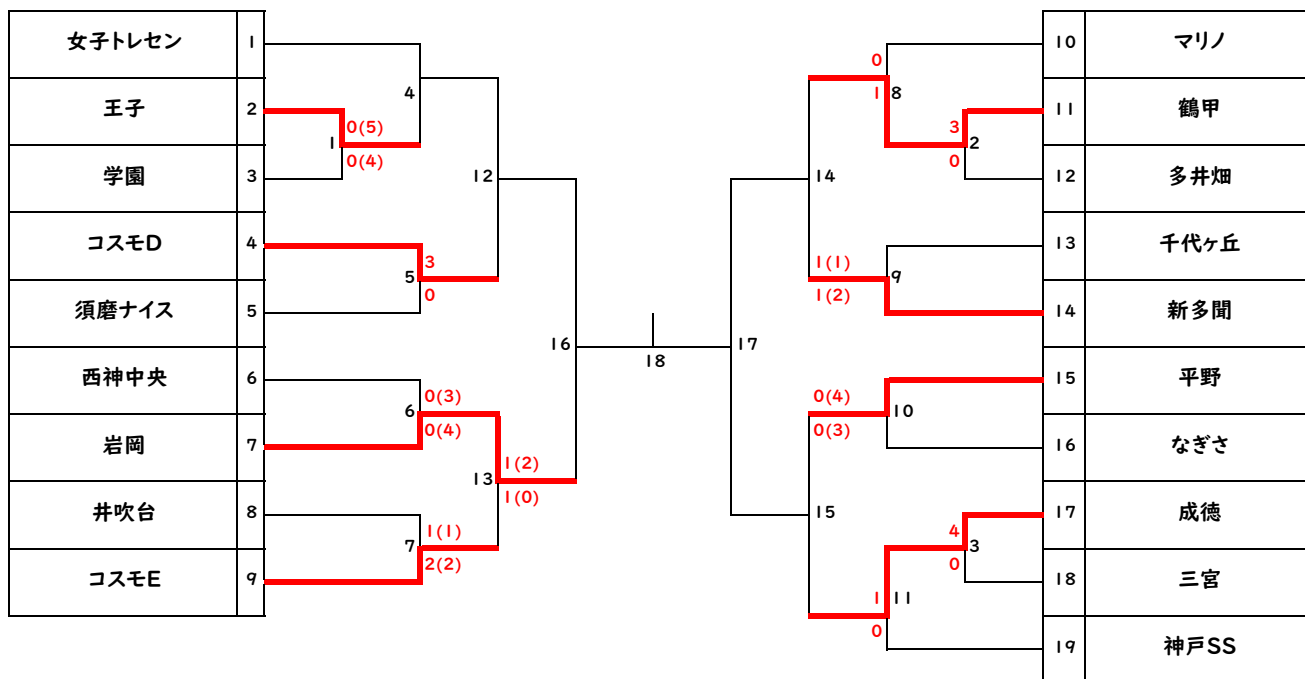

第27回フレンドリー大会 6年の部

第27回フレンドリー大会 5年の部

4年の部 予選リーグ

Aブロック		井吹台	有瀬	コスモ	新多聞	勝点	得点	失点	得失点	順位
A①	井吹台									0
A②	有瀬									0
A③	コスモ									0
A④	新多聞									0

Bブロック		西神中央	北須磨	鶴甲	蓮池	勝点	得点	失点	得失点	順位
B①	西神中央		0-0	0-4		0	0	4	-4	3
B②	北須磨	0-0			7-0	3	7	0	7	2
B③	鶴甲	4-0			6-0	6	10	0	10	1
B④	蓮池		0-7	0-6		0	0	13	-13	4

4年の部 決勝トーナメント

第27回フレンドリー大会 3年の部

女子の部 予選リーグ

Aブロック		箕谷	つつじが丘	有瀬B	学園A	勝点	得点	失点	得失点	順位
A①	箕谷									0
A②	つつじが丘									0
A③	有瀬B									0
A④	学園A									0

Bブロック		井吹台	学園B	有瀬A	八多	勝点	得点	失点	得失点	順位
B①	井吹台									0
B②	学園B									0
B③	有瀬A									0
B④	八多									0

女子の部 決勝トーナメント

準決勝

女1	Aブロック	1位		
	Bブロック	2位		

女2	Bブロック	1位		
	Aブロック	2位		

決勝

女3				
----	--	--	--	--

優勝	
----	--

3位決定戦