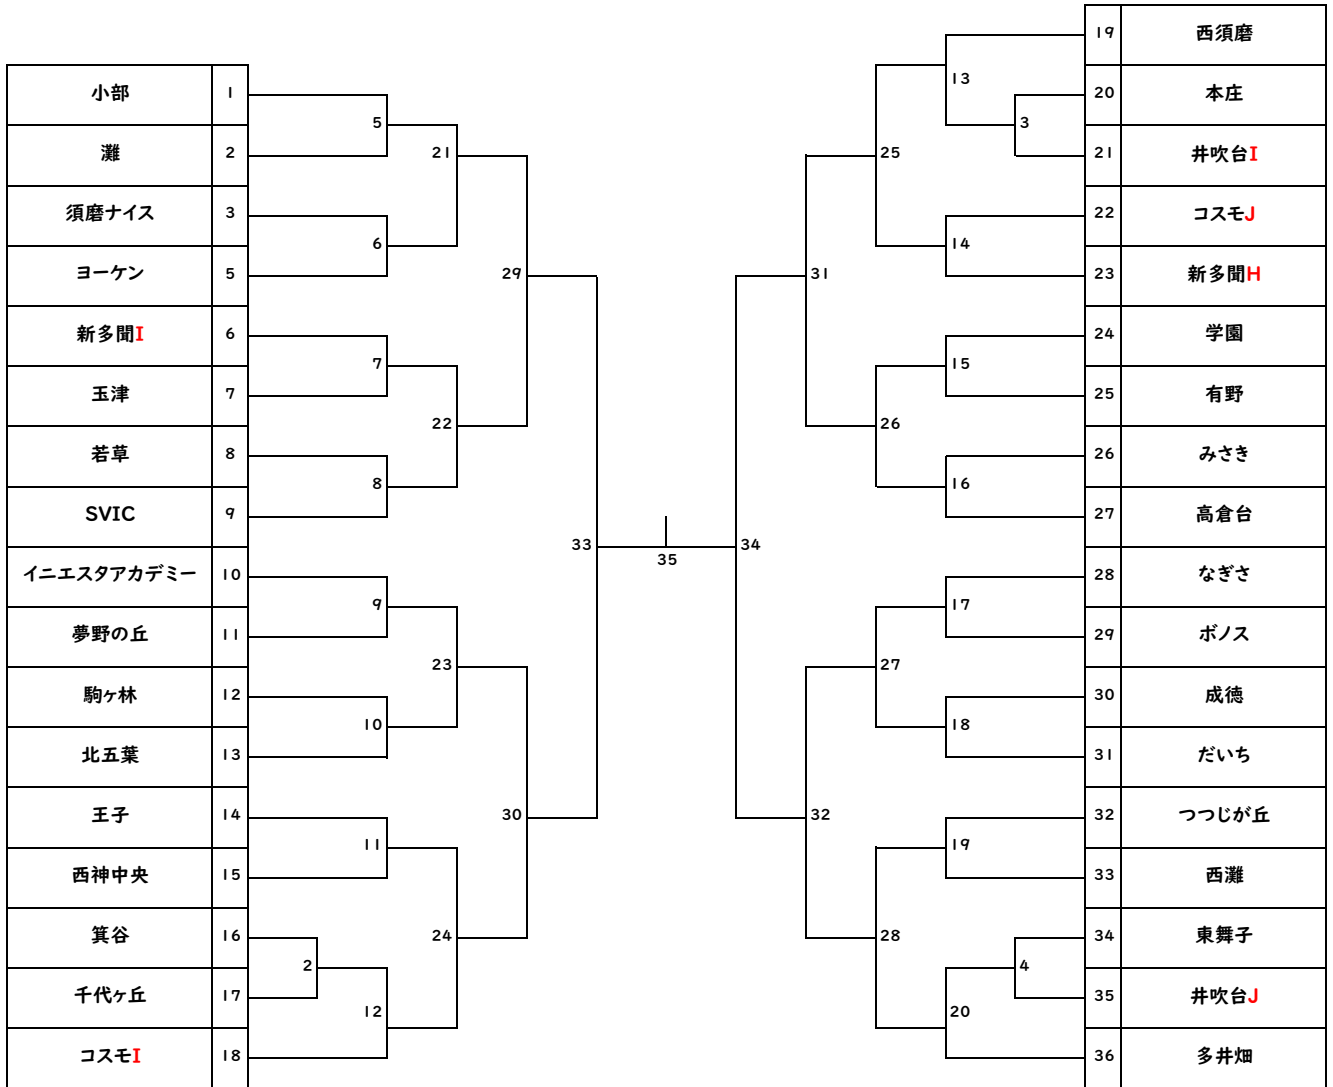

第27回フレンドリー大会 6年の部

第27回フレンドリー大会 5年の部

4年の部 予選リーグ

Aブロック		井吹台	有瀬	コスモ	新多聞	勝点	得点	失点	得失点	順位
A①	井吹台									0
A②	有瀬									0
A③	コスモ									0
A④	新多聞									0

Bブロック		西神中央	北須磨	鶴甲	蓮池	勝点	得点	失点	得失点	順位
B①	西神中央									0
B②	北須磨									0
B③	鶴甲									0
B④	蓮池									0

4年の部 決勝トーナメント

第27回フレンドリー大会 3年の部

女子の部 予選リーグ

Aブロック		箕谷	つつじが丘	有瀬B	学園A	勝点	得点	失点	得失点	順位
A①	箕谷									0
A②	つつじが丘									0
A③	有瀬B									0
A④	学園A									0

Bブロック		井吹台	学園B	有瀬A	八多	勝点	得点	失点	得失点	順位
B①	井吹台									0
B②	学園B									0
B③	有瀬A									0
B④	八多									0

女子の部 決勝トーナメント

準決勝

女1	Aブロック	1位		
	Bブロック	2位		

女2	Bブロック	1位		
	Aブロック	2位		

決勝

女3				
----	--	--	--	--

優勝	
----	--

3位決定戦