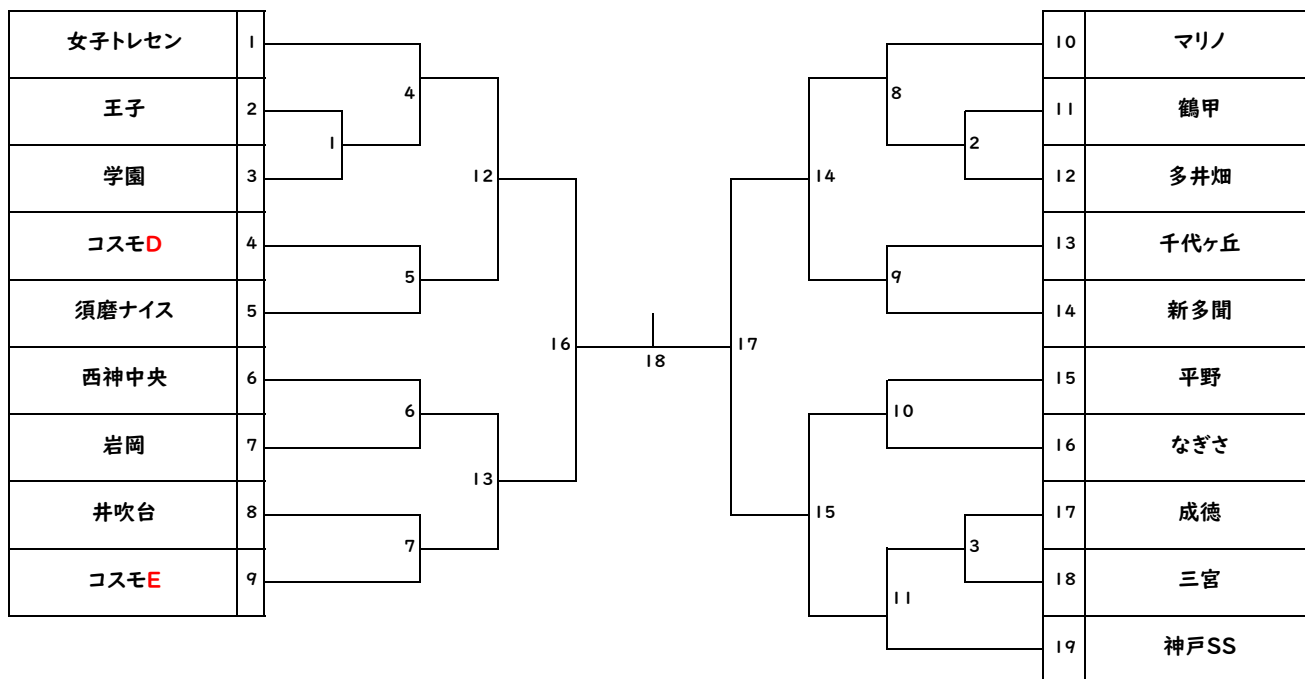

第27回フレンドリー大会 6年の部

第27回フレンドリー大会 5年の部

4年の部 予選リーグ

Aブロック		井吹台	有瀬	コスモ	新多聞	勝点	得点	失点	得失点	順位
A①	井吹台									0
A②	有瀬									0
A③	コスモ									0
A④	新多聞									0

Bブロック		西神中央	北須磨	鶴甲	蓮池	勝点	得点	失点	得失点	順位
B①	西神中央									0
B②	北須磨									0
B③	鶴甲									0
B④	蓮池									0

4年の部 決勝トーナメント

第27回フレンドリー大会 3年の部

女子の部 予選リーグ

Aブロック		箕谷	つつじが丘	有瀬B	学園A	勝点	得点	失点	得失点	順位
A①	箕谷									0
A②	つつじが丘									0
A③	有瀬B									0
A④	学園A									0

Bブロック		井吹台	学園B	有瀬A	八多	勝点	得点	失点	得失点	順位
B①	井吹台									0
B②	学園B									0
B③	有瀬A									0
B④	八多									0

女子の部 決勝トーナメント

準決勝

女1	Aブロック	1位		
	Bブロック	2位		

女2	Bブロック	1位		
	Aブロック	2位		

決勝

女3				
----	--	--	--	--

優勝	
----	--

3位決定戦