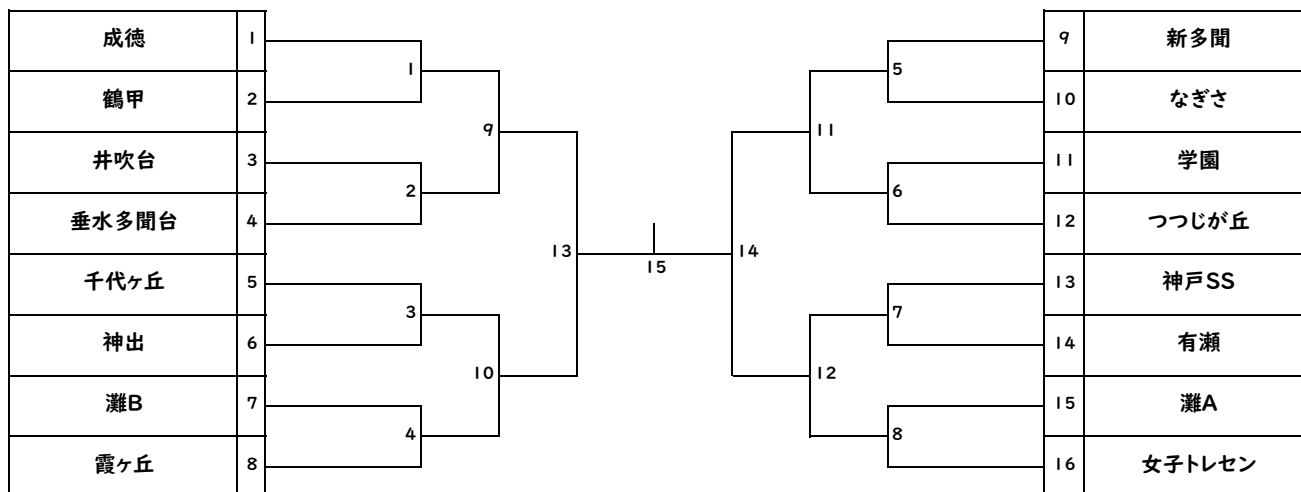

第27回フレンドリー大会 6年の部

第27回フレンドリー大会 5年の部

4年の部 予選リーグ

Aブロック		井吹台	有瀬	コスモ	新多聞	勝点	得点	失点	得失点	順位
A①	井吹台									0
A②	有瀬									0
A③	コスモ									0
A④	新多聞									0

Bブロック		西神中央	北須磨	鶴甲	蓮池	勝点	得点	失点	得失点	順位
B①	西神中央									0
B②	北須磨									0
B③	鶴甲									0
B④	蓮池									0

4年の部 決勝トーナメント

第27回フレンドリー大会 3年の部

女子の部 予選リーグ

Aブロック		箕谷	つつじが丘	有瀬B	学園A	勝点	得点	失点	得失点	順位
A①	箕谷									0
A②	つつじが丘									0
A③	有瀬B									0
A④	学園A									0

Bブロック		井吹台	学園B	有瀬A	八多	勝点	得点	失点	得失点	順位
B①	井吹台									0
B②	学園B									0
B③	有瀬A									0
B④	八多									0

女子の部 決勝トーナメント

準決勝

女1	Aブロック	1位		
	Bブロック	2位		

女2	Bブロック	1位		
	Aブロック	2位		

決勝

女3				
----	--	--	--	--

優勝	
----	--

3位決定戦