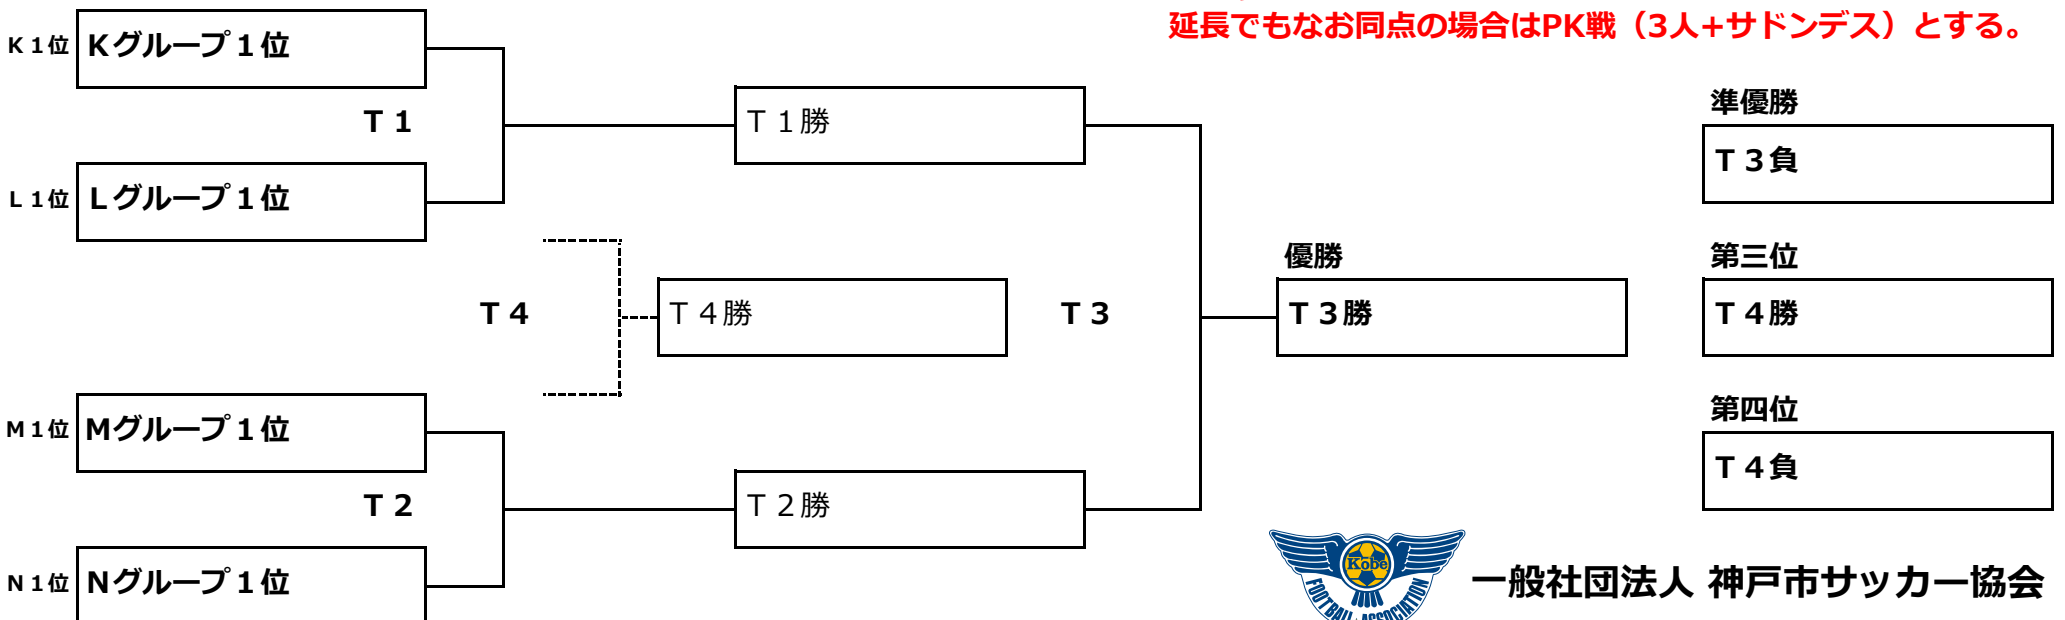

得点	失点	得失	勝点	警退	暫定	順位

N	センアーノB	コスモチェーロ	神出SC
センアーノB		—	—
コスモチェーロ	—		—
神出SC	—	—	

得点	失点	得失	勝点	警退	暫定	順位

※二次リーグの1位チームが決勝トーナメントへ進出。

決勝トーナメント (上位3チームは県大会出場)

※ トーナメントにおいて同点の場合は、PK戦(1人目からサドンデス)により上位進出チームを決める。決勝戦のみ延長5分を行い、延長でもなお同点の場合はPK戦(3人+サドンデス)とする。