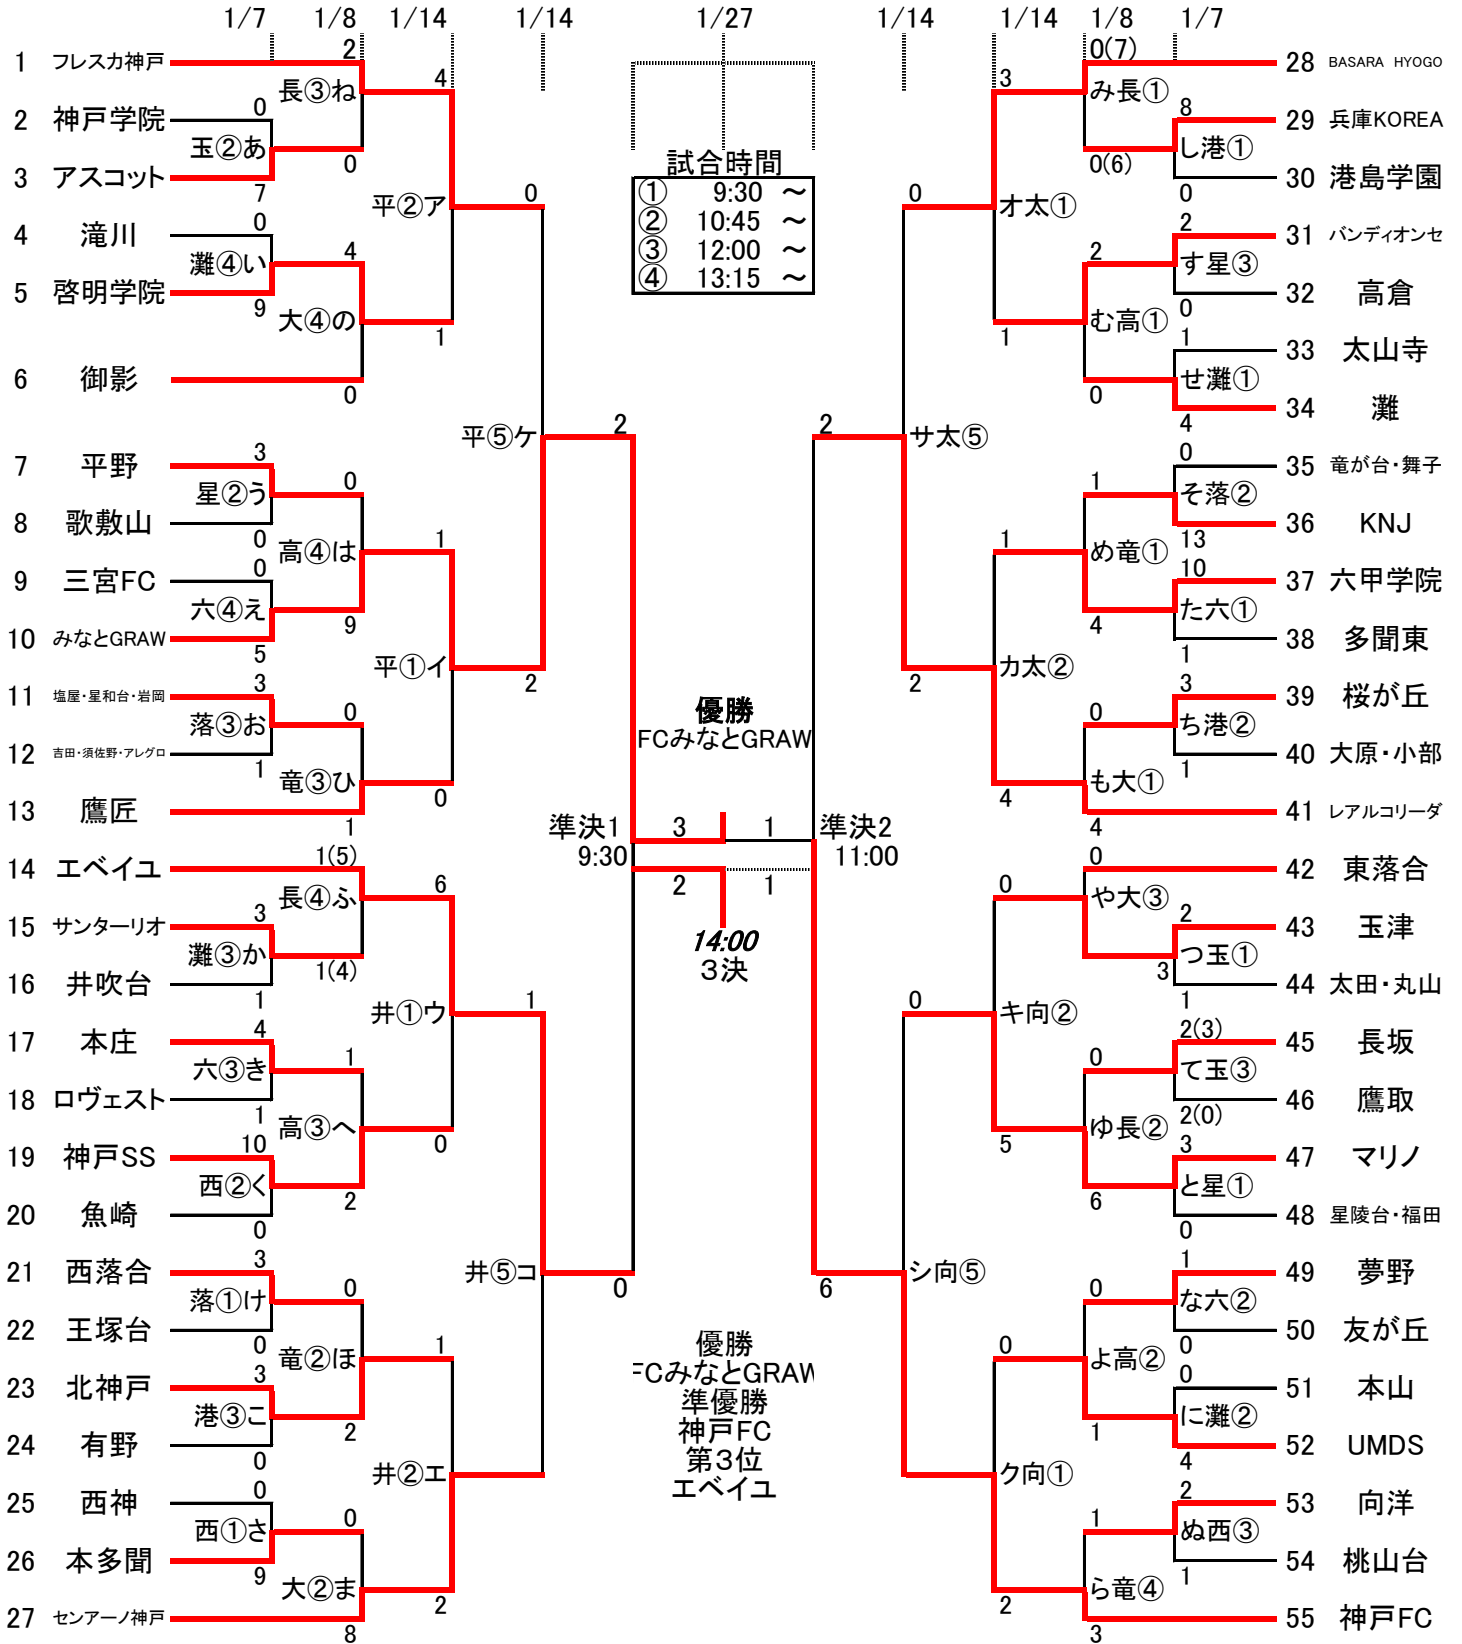

第26回兵庫県中学生(U-13)サッカー選手権大会神戸市予選

主催 (一社)神戸市サッカー協会 後援 神戸市教育委員会

協賛 モルテン

1/7 玉津(玉)、西落合(落)、六甲学院(六)、星陵台(星)、西神(西)
港島学園(港)、灘(灘)

1/8 長坂(長)、高倉(高)、大原(大)、竜が台(竜)

1/14 太山寺(太)、井吹台(井)、向洋(向)、平野(平)

1/27 王子スタジアム